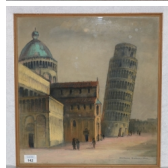

Lot 142: Gemälde Pastell 'Pisa der Do...

Bewertung: Noch nicht bewertet

Ausruf:
250,00 €

[Stellen Sie eine Frage zu diesem Produkt](#)

Beschreibung

Gemälde Pastell 'Pisa der Dom', signiert Oskar Schultz, * 11.5.1892 Warwen + 21.3.1971 Garmisch, Maler, Landschaften, Berge und Bergblumen, rückseitig beschrieben, unter Glas gerahmt, Rahmen leicht bestossen, incl. Rahmen 47 cm x 44,5 cm